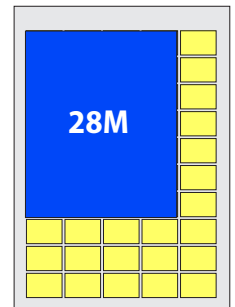

**www.zamojska.com**

zamojski portal informacyjny

➔ **SIATKA MODUŁOWA**

Szerokość reklamy w milimetrach

		47	98	149	200	251
		1	2	3	4	5
Wysokość reklamy w milimetrach	32	1				
	68	2				
	104	3				
	140	4				
	176	5				
	212	6				
	248	7				
	284	8				
	320	9				
	356	10				

➔ **PRZYKŁADY**

**98mm x 68mm**

**149mm x 104mm**

**149mm x 176mm**

**200mm x 248mm**

➔ **PRZYKŁADY**

**251mm x 16mm**

**251mm x 68mm**

**251mm x 176mm**

**149mm x 140mm**

**251mm x 356mm**