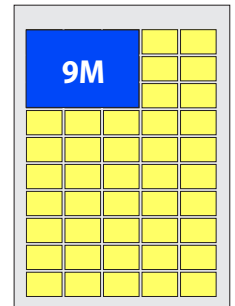

**www.zamojska.com**

zamojski portal informacyjny

➔ **SIATKA MODUŁOWA**

Szerokość reklamy w milimetrach

		47	98	149	200	251
		1	2	3	4	5
Wysokość reklamy w milimetrach	32	1				
	68	2				
	104	3				
	140	4				
	176	5				
	212	6				
	248	7				
	284	8				
	320	9				
	356	10				

➔ **PRZYKŁADY**

**98mm x 68mm**

**149mm x 104mm**

**149mm x 176mm**

**200mm x 248mm**

➔ **PRZYKŁADY**

**251mm x 16mm**

**251mm x 68mm**

**251mm x 176mm**

**149mm x 140mm**

**251mm x 356mm**