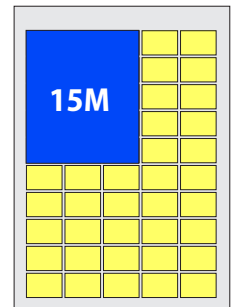

**www.zamojska.com**

zamojski portal informacyjny

➔ **SIATKA MODUŁOWA**

Szerokość reklamy w milimetrach

		47	98	149	200	251
		1	2	3	4	5
Wysokość reklamy w milimetrach	32	1				
	68	2				
	104	3				
	140	4				
	176	5				
	212	6				
	248	7				
	284	8				
	320	9				
	356	10				

➔ **PRZYKŁADY**

**98mm x 68mm**

**149mm x 104mm**

**149mm x 176mm**

**200mm x 248mm**

➔ **PRZYKŁADY**

**251mm x 16mm**

**251mm x 68mm**

**251mm x 176mm**

**149mm x 140mm**

**251mm x 356mm**