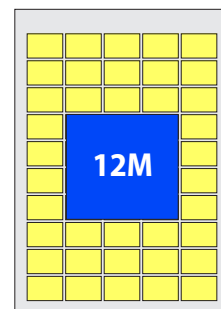

**www.zamojska.com**

zamojski portal informacyjny

➔ **SIATKA MODUŁOWA**

Szerokość reklamy w milimetrach

		47	98	149	200	251
		1	2	3	4	5
Wysokość reklamy w milimetrach	32	1				
	68	2				
	104	3				
	140	4				
	176	5				
	212	6				
	248	7				
	284	8				
	320	9				
	356	10				

➔ **PRZYKŁADY**

**98mm x 68mm**

**149mm x 104mm**

**149mm x 176mm**

**200mm x 248mm**

➔ **PRZYKŁADY**

**251mm x 16mm**

**251mm x 68mm**

**251mm x 176mm**

**149mm x 140mm**

**251mm x 356mm**